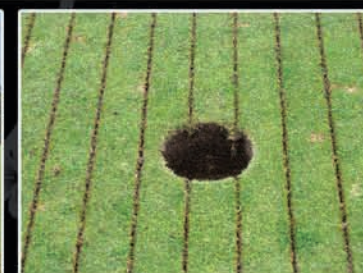

VCMK3 2M

TRILO®

Bekijk de complete Trilo productrange op www.trilo.com